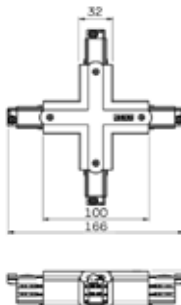

WHITE
BLACK
 GREY

KXTS40-WHT-LR
KXTS40-BLK-LR
KXTS40-GRY-LR

KXTSNC40-WHT-LR
KXTSNC40-BLK-LR
KXTSNC40-GRY-LR

WHITE
BLACK
 GREY

X-FEED

STANDARD

Part No.

KXTS38-WHT
KXTS38-BLK
KXTS38-GRY