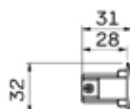

END CAP

STANDARD + DALI
Part No.
KXTS41-WHT
KXTS41-BLK
KXTS41-GRY

Colour Finish
WHITE
BLACK
GREY